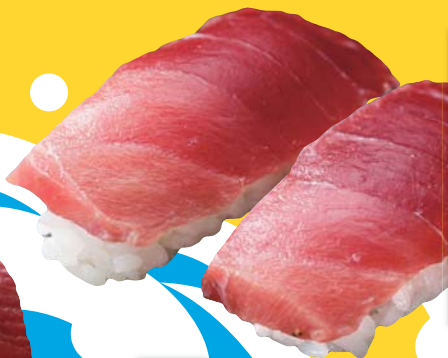

※商品の入荷状況により参加商品、価格は変わることがあります。ご了承ください。  
 ※売り切れの節はご容赦ください。  
 ※市場関係者は購入・試食をご遠慮ください。  
 ※不参加の店舗も一部ございます。

夏のうまいもん大集合!

中トロにぎり寿司

本マグロの中トロ

飛騨牛ローストビーフ

卸価格!

日間賀島産ゆでタコ

鮮度抜群!